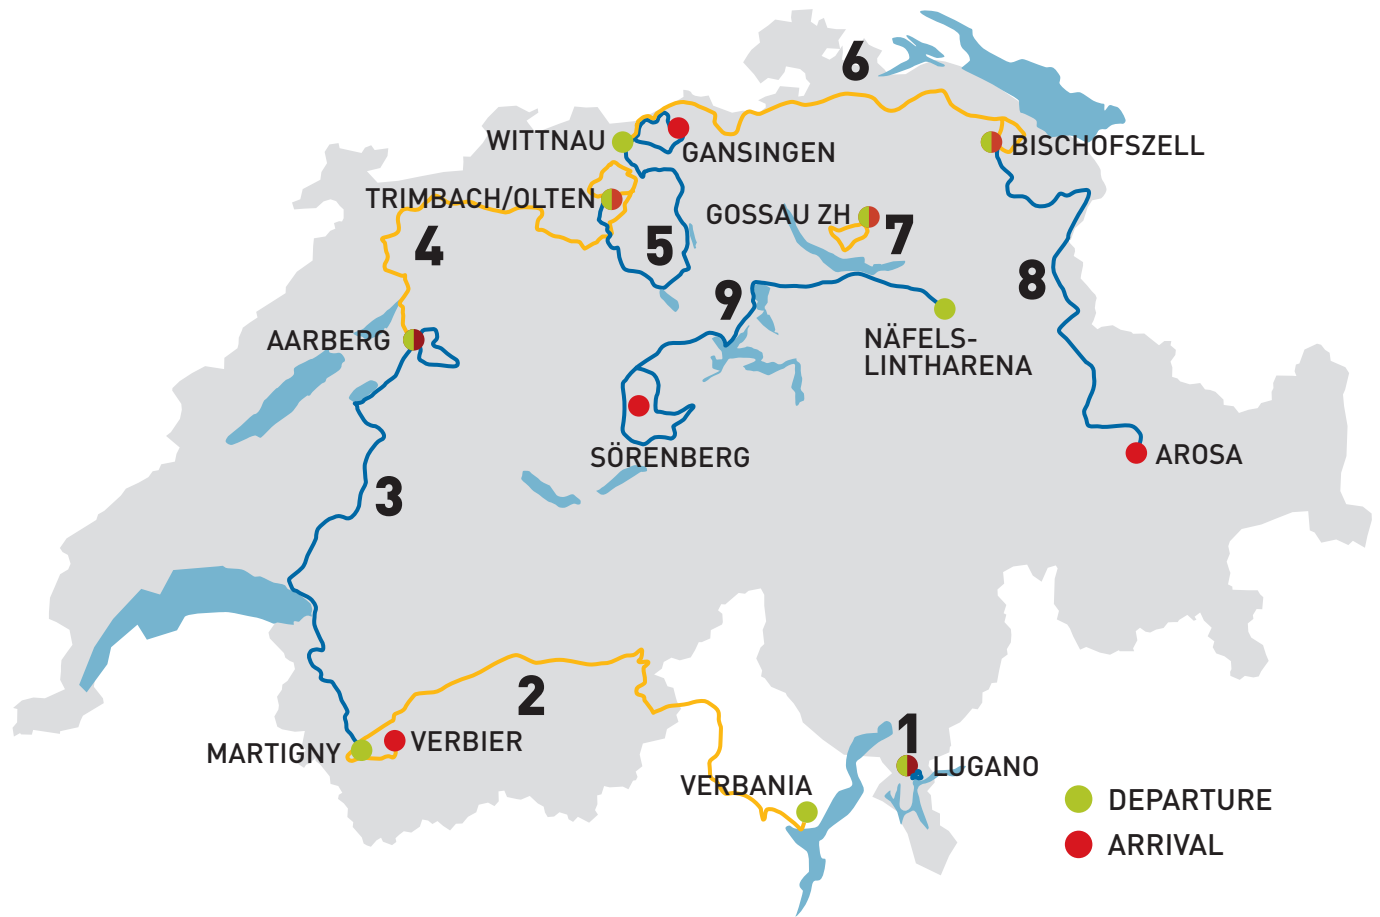

MAP OF THE TOUR

TOUR DE SUISSE 2012

9 – 17 JUNE

1 ST STAGE	SAT	09.06.12	LUGANO – LUGANO
2 ND STAGE	SUN	10.06.12	VERBANIA (I) – VERBIER
3 RD STAGE	MON	11.06.12	MARTIGNY – AARBERG
4 TH STAGE	TUE	12.06.12	AARBERG – TRIMBACH/OLTEN
5 TH STAGE	WED	13.06.12	OLTEN/TRIMBACH – GANSINGEN
6 TH STAGE	THU	14.06.12	WITTNAU – BISCHOF SZELL (TG)
7 TH STAGE	FRI	15.06.12	GOSSAU ZH – GOSSAU ZH (INDIVIDUAL TIME-TRIAL STAGES)
8 TH STAGE	SAT	16.06.12	BISCHOF SZELL (TG) – AROSA
9 TH STAGE	SUN	17.06.12	NÄFELS-LINTHARENA – SÖRENBERG